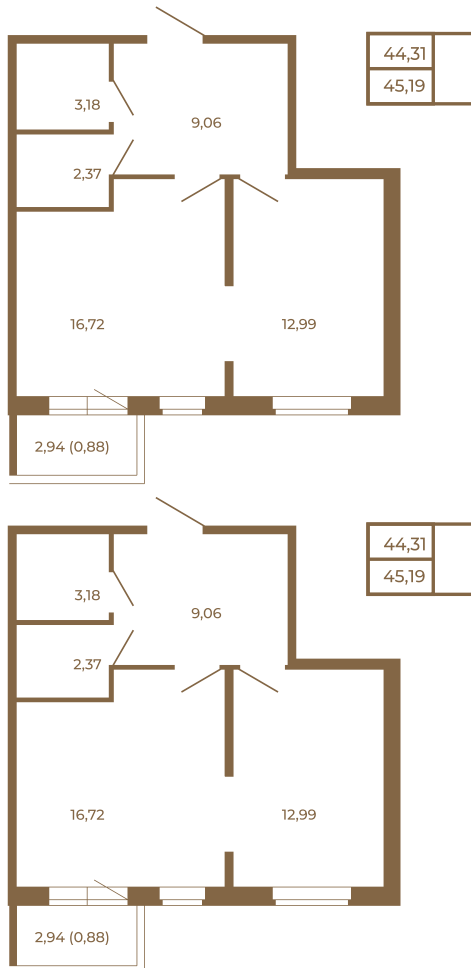

Таймс

Евродвушка-трансформер с видом на лес

Адрес дома:

Россия, Ленинградская область, Всеволожский район, Сертолово, микрорайон Чёрная Речка

Площадь, кв.м. **45.19**

Жилая, кв.м. **12.99**

Корпус **6**

Этаж **4**

Стоимость:

7 501 540 руб.

Расположение квартиры на этаже

(812) 335-0-214