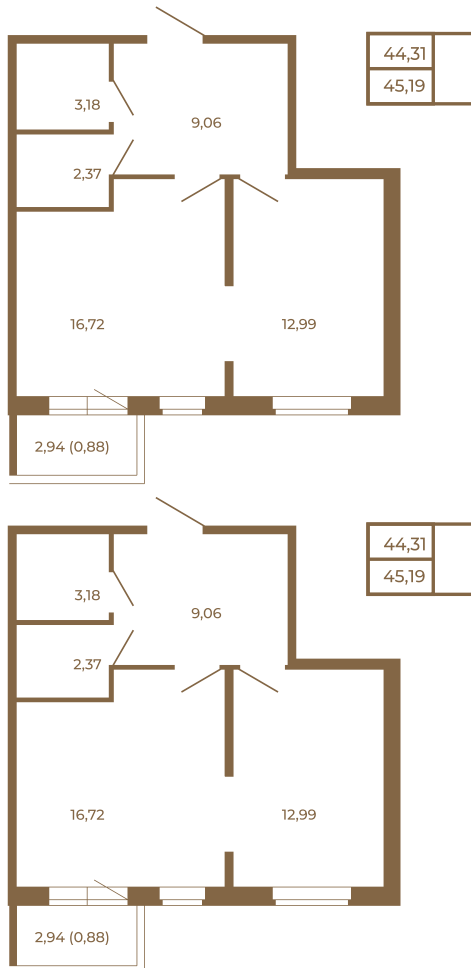

Таймс

Евродвушка-трансформер с видом на лес

Адрес дома:

Россия, Ленинградская область, Всеволожский район, Сертолово, микрорайон Чёрная Речка

Площадь, кв.м. **45.19**

Жилая, кв.м. **12.99**

Корпус **6**

Этаж **3**

Стоимость:

7 140 020 руб.

Расположение квартиры на этаже

(812) 335-0-214