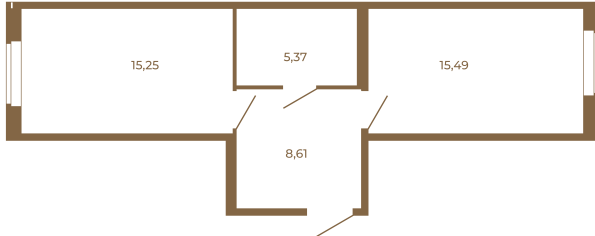

Таймс

Единственная евродвушка-распашонка в доме

44,71
44,71

44,71
44,71

Адрес дома:
Россия, Ленинградская область, Всеволожский район, Сертолово, микрорайон Чёрная Речка

Площадь, кв.м. **44.71**

Жилая, кв.м. **15.49**

Корпус **6**

Этаж **1**

Стоимость:

6 617 080 руб.

Расположение квартиры на этаже

(812) 335-0-214