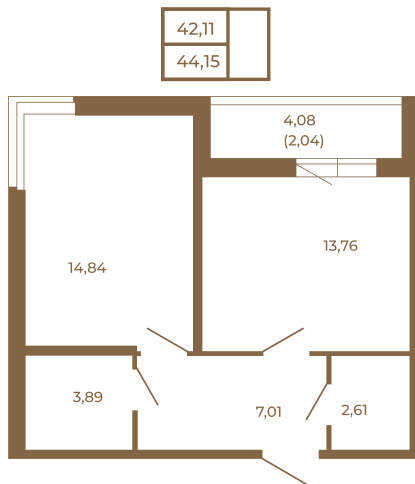

Таймс

Просторная евродвушка 43 кв. м. С удобным санузлом. 4-х метровой лоджией и изюминкой этой квартиры - угловым окном в комнате

Адрес дома:
Россия, Ленинградская область, Всеволожский район, Сертолово, микрорайон Чёрная Речка

Площадь, кв.м. **44.15**

Жилая, кв.м. **14.84**

Корпус **6**

Этаж **1**

Стоимость:

6 534 200 руб.

Расположение квартиры на этаже

(812) 335-0-214