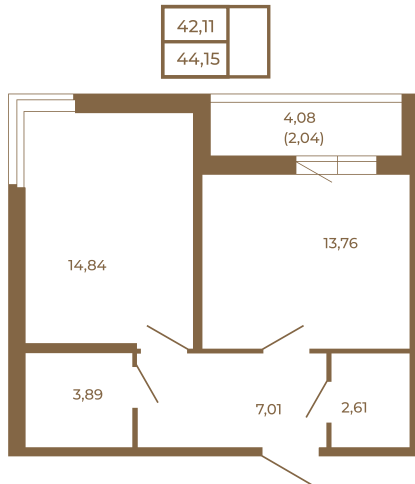

Таймс

Просторная евродвушка 43 кв. м. С удобным санузлом. 4-х метровой лоджией и изюминкой этой квартиры - угловым окном в комнате

Адрес дома:
Россия, Ленинградская область, Всеволожский район, Сертолово, микрорайон Чёрная Речка

Площадь, кв.м. **44.15**

Жилая, кв.м. **14.84**

Корпус **6**

Этаж **1**

Стоимость:

6 534 200 руб.

Расположение квартиры на этаже

(812) 335-0-214