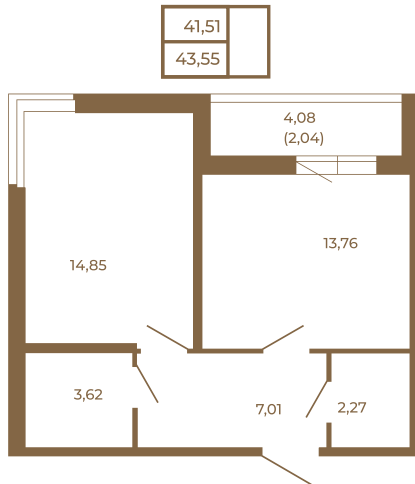

Таймс

Просторная евродвушка 43 кв. м. С удобным санузлом. 4-х метровой лоджией и изюминкой этой квартиры - угловым окном в комнате

Адрес дома:
Россия, Ленинградская область, Всеволожский район, Сертолово, микрорайон Чёрная Речка

Площадь, кв.м. **43.55**
Жилая, кв.м. **14.85**
Корпус **6**
Этаж **4**
Стоимость:
6 968 000 руб.

Расположение квартиры на этаже

(812) 335-0-214