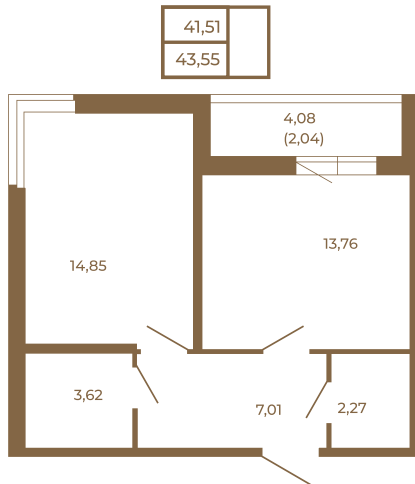

# Таймс

**Просторная евродвушка 43 кв. м. С удобным санузлом. 4-х метровой лоджией и изюминкой этой квартиры - угловым окном в комнате**

Адрес дома:  
Россия, Ленинградская область, Всеволожский район, Сертолово, микрорайон Чёрная Речка

Площадь, кв.м. **43.55**  
Жилая, кв.м. **14.85**  
Корпус **6**  
Этаж **3**  
Стоимость:  
**6 706 700 руб.**

Расположение квартиры на этаже

(812) 335-0-214