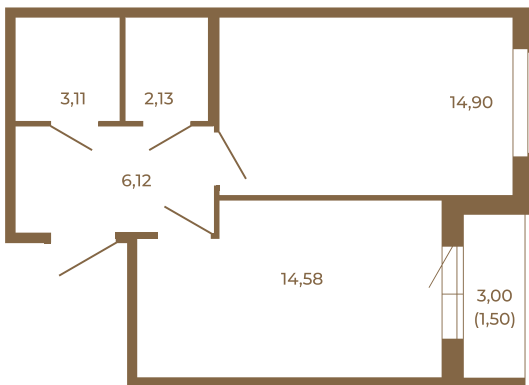

Таймс

**Комфортная евродвушка 42 кв. м. с
раздельным санузлом.**

Адрес дома:
Россия, Ленинградская область, Всеволожский
район, Сертолово, микрорайон Чёрная Речка

Площадь, кв.м. **42.68**

Жилая, кв.м. **14.9**

Корпус **6**

Этаж **1**

Стоимость:

6 316 640 руб.

41,18	
42,68	

41,18	
42,68	

Расположение квартиры на этаже

(812) 335-0-214