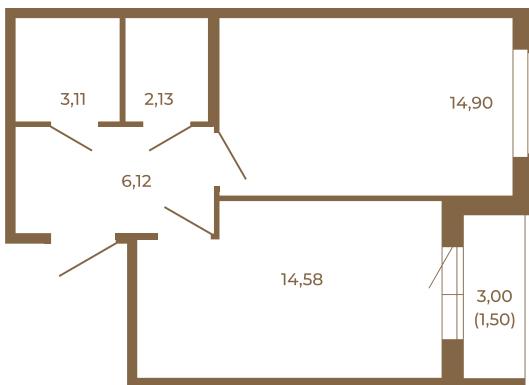

Корпус **6**

Этаж **1**

Стоимость:

6 316 640 руб.

41,18	
42,68	

41,18	
42,68	

Расположение квартиры на этаже

(812) 335-0-214