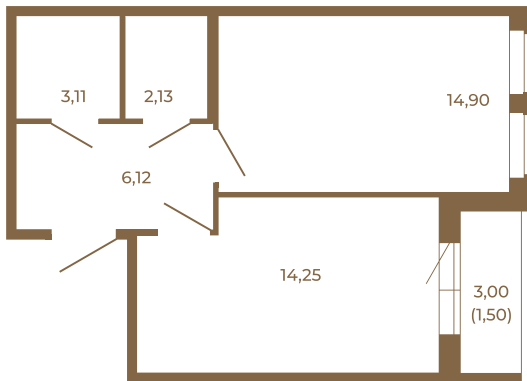

Таймс

**Комфортная евродвушка 42 кв. м. с
раздельным санузлом.**

Адрес дома:
Россия, Ленинградская область, Всеволожский
район, Сертолово, микрорайон Чёрная Речка

Площадь, кв.м. **42.01**

Жилая, кв.м. **14.9**

Корпус **6**

Этаж **4**

Стоимость:

6 721 600 руб.

40,51
42,01

40,51
42,01

Расположение квартиры на этаже

(812) 335-0-214