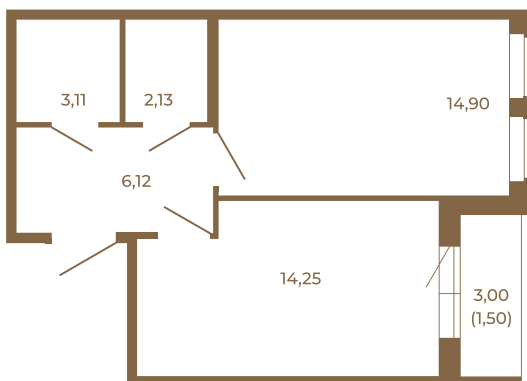

Корпус **6**

Этаж **4**

Стоимость:

6 721 600 руб.

40,51
42,01

40,51
42,01

Расположение квартиры на этаже

(812) 335-0-214