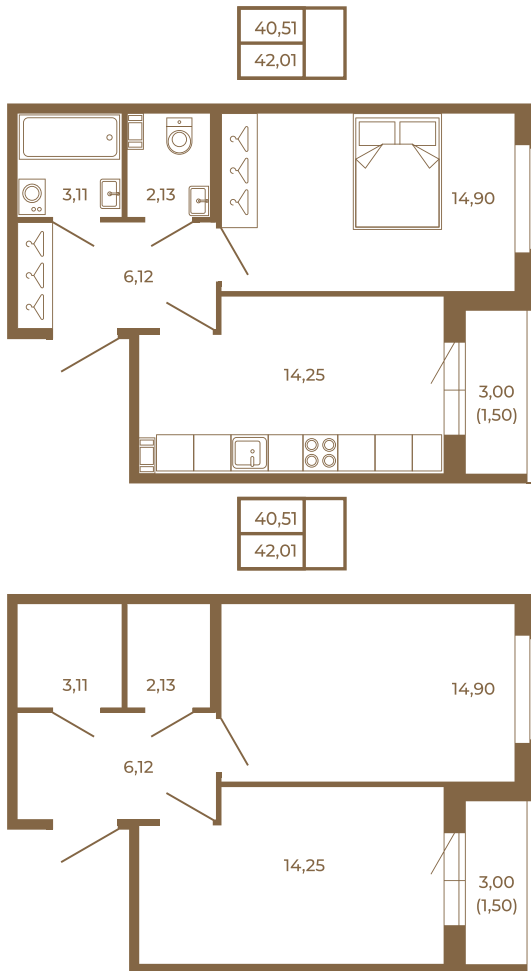

Таймс

Комфортная евродвушка 42 кв. м. с раздельным санузлом.

Адрес дома:
Россия, Ленинградская область, Всеволожский
район, Сертолово, микрорайон Чёрная Речка

Площадь, кв.м. **42.01**

Жилая, кв.м. **14.9**

Корпус **6**

Этаж **3**

Стоимость:

6 469 540 руб.

Расположение квартиры на этаже

(812) 335-0-214