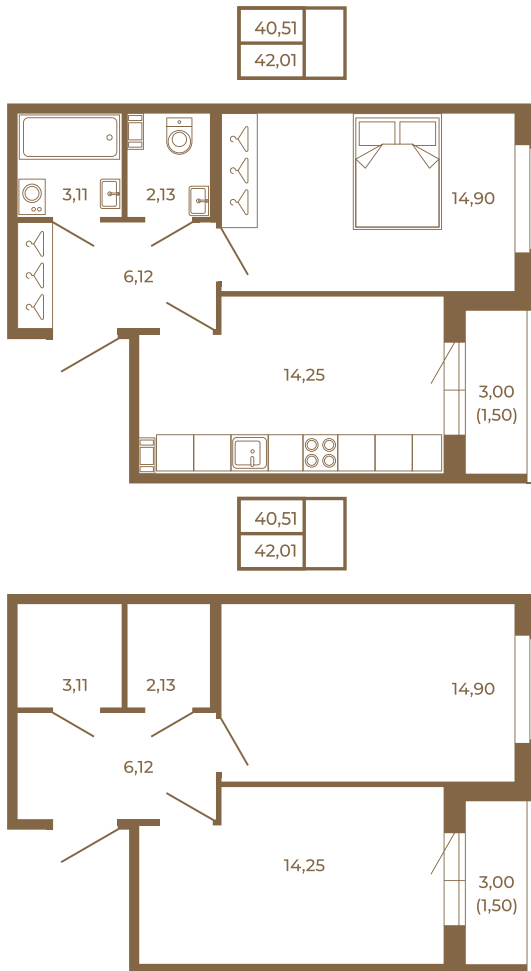

Таймс

**Комфортная евродвушка 42 кв. м. с
раздельным санузлом.**

Адрес дома:
Россия, Ленинградская область, Всеволожский
район, Сертолово, микрорайон Чёрная Речка

Площадь, кв.м. **42.01**

Жилая, кв.м. **14.9**

Корпус **6**

Этаж **2**

Стоимость:

6 469 540 руб.

Расположение квартиры на этаже

(812) 335-0-214