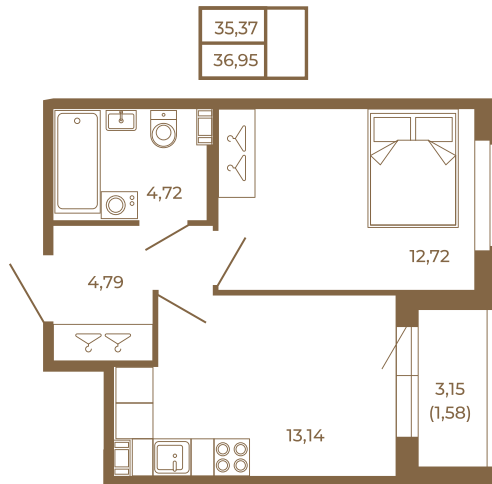

## Классическая однокомнатная квартира 36 кв. м.

Адрес дома:  
Россия, Ленинградская область, Всеволожский район, Сертолово, микрорайон Чёрная Речка

Площадь, кв.м. **36.95**

Жилая, кв.м. **12.72**

Корпус **6**

Этаж **1**

Стоимость:

**5 468 600 руб.**

Расположение квартиры на этаже

(812) 335-0-214