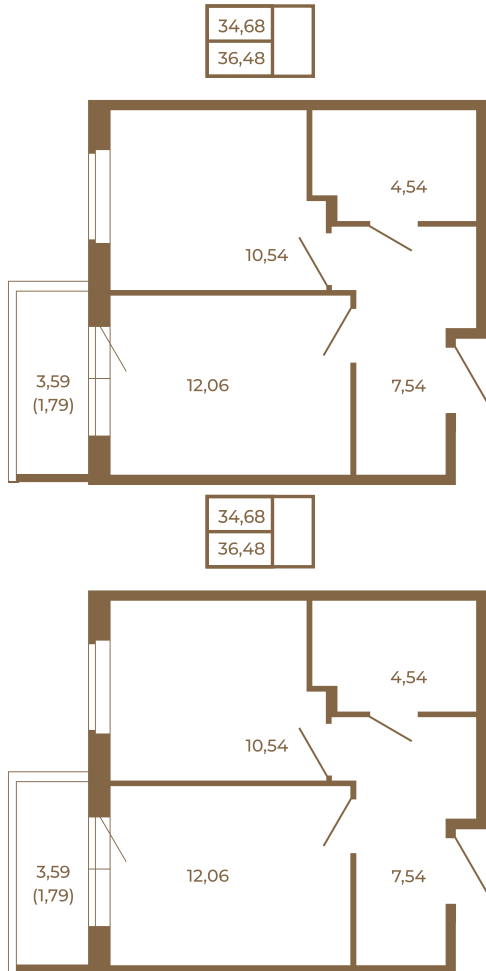

## Классическая однокомнатная квартира 36 кв. м.

Адрес дома:  
Россия, Ленинградская область, Всеволожский район, Сертолово, микрорайон Чёрная Речка

Площадь, кв.м. **36.48**

Жилая, кв.м. **10.54**

Корпус **6**

Этаж **1**

Стоимость:

**5 399 040 руб.**

Расположение квартиры на этаже

(812) 335-0-214