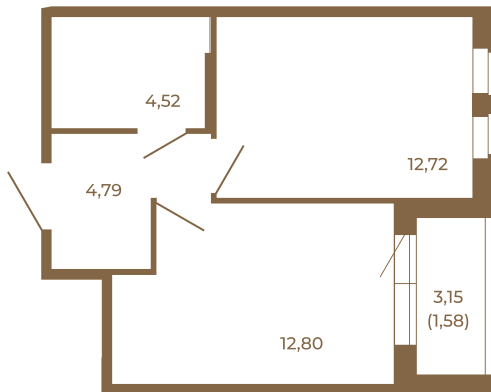

Таймс

Классическая однокомнатная квартира 36 кв. м.

34,83	
36,41	

34,83	
36,41	

Расположение квартиры на этаже

Адрес дома:
Россия, Ленинградская область, Всеволожский район, Сертолово, микрорайон Чёрная Речка

Площадь, кв.м. **36.41**

Жилая, кв.м. **12.72**

Корпус **6**

Этаж **4**

Стоимость:

5 825 600 руб.

(812) 335-0-214