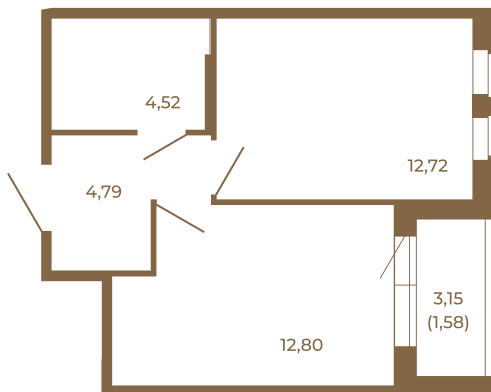

Таймс

Классическая однокомнатная квартира 36 кв. м.

34,83	
36,41	

34,83	
36,41	

Расположение квартиры на этаже

Адрес дома:
Россия, Ленинградская область, Всеволожский район, Сертолово, микрорайон Чёрная Речка

Площадь, кв.м. **36.41**

Жилая, кв.м. **12.72**

Корпус **6**

Этаж **4**

Стоимость:

5 825 600 руб.

(812) 335-0-214