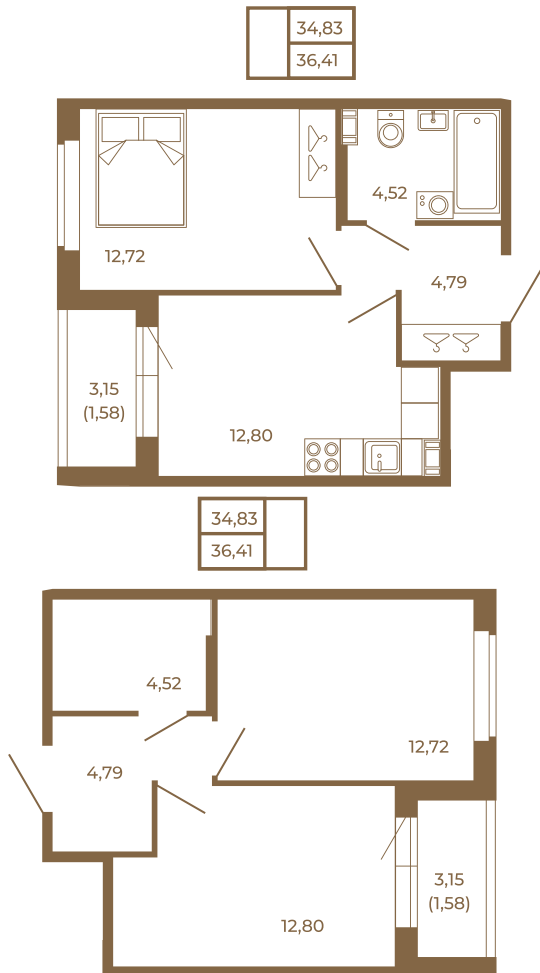

Таймс

Классическая однокомнатная квартира 36 кв. м.

Адрес дома:
Россия, Ленинградская область, Всеволожский район, Сертолово, микрорайон Чёрная Речка

Площадь, кв.м. **36.41**

Жилая, кв.м. **12.72**

Корпус **6**

Этаж **3**

Стоимость:

5 607 140 руб.

Расположение квартиры на этаже

(812) 335-0-214