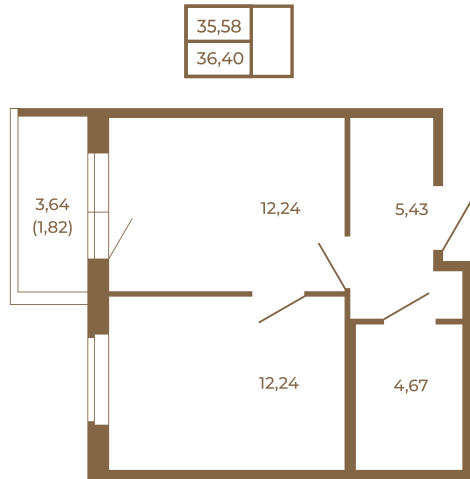

# Таймс

**Квартира-трансформер. Квартира может быть как однокомнатной, так и просторной студией**

Расположение квартиры на этаже

Адрес дома:  
Россия, Ленинградская область, Всеволожский район, Сертолово, микрорайон Чёрная Речка

Площадь, кв.м. **36.4**  
Жилая, кв.м. **12.24**  
Корпус **6**  
Этаж **1**  
Стоимость:  
**5 387 200 руб.**

(812) 335-0-214