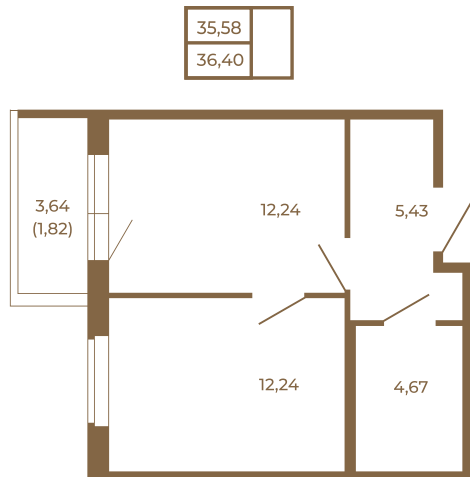

# Таймс

**Квартира-трансформер. Квартира может быть как однокомнатной, так и просторной студией**

Расположение квартиры на этаже

Адрес дома:  
Россия, Ленинградская область, Всеволожский район, Сертолово, микрорайон Чёрная Речка

Площадь, кв.м. **36.4**  
Жилая, кв.м. **12.24**  
Корпус **6**  
Этаж **1**  
Стоимость:  
**5 387 200 руб.**

(812) 335-0-214