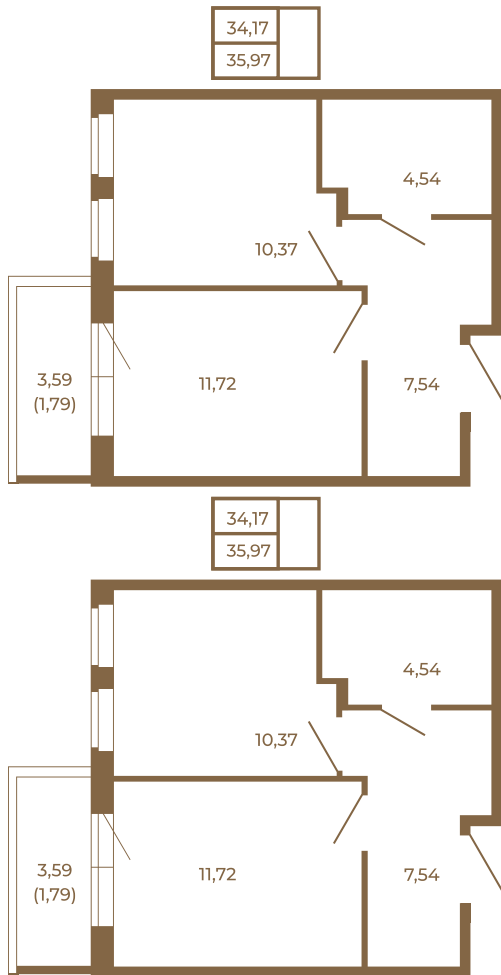

Таймс

Классическая однокомнатная квартира 36 кв. м.

Адрес дома:
Россия, Ленинградская область, Всеволожский район, Сертолово, микрорайон Чёрная Речка

Площадь, кв.м. **35.97**

Жилая, кв.м. **10.37**

Корпус **6**

Этаж **4**

Стоимость:

5 755 200 руб.

Расположение квартиры на этаже

(812) 335-0-214