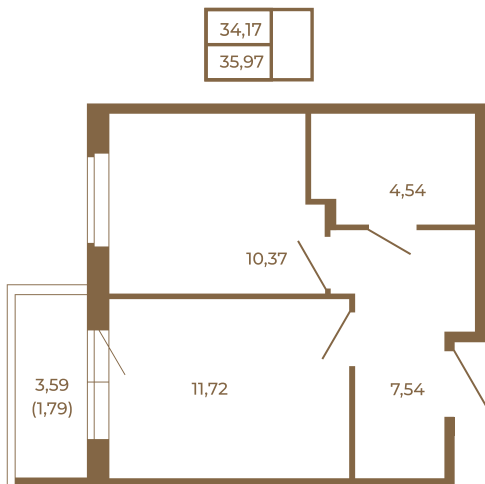

## Классическая однокомнатная квартира 36 кв. м.

Адрес дома:  
Россия, Ленинградская область, Всеволожский район, Сертолово, микрорайон Чёрная Речка

Площадь, кв.м. **35.97**

Жилая, кв.м. **10.37**

Корпус **6**

Этаж **3**

Стоимость:

**5 539 380 руб.**

Расположение квартиры на этаже

(812) 335-0-214