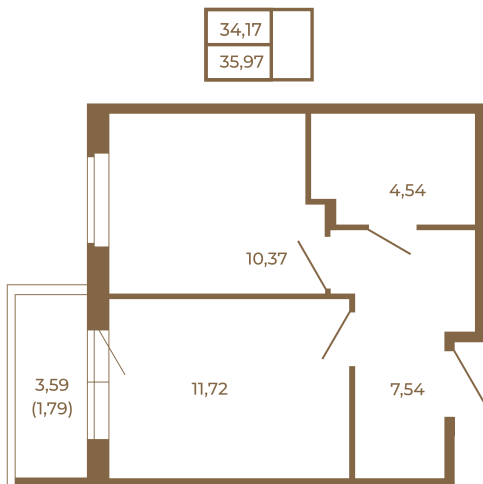

Таймс

Классическая однокомнатная квартира 36 кв. м.

Адрес дома:
Россия, Ленинградская область, Всеволожский район, Сертолово, микрорайон Чёрная Речка

Площадь, кв.м. **35.97**

Жилая, кв.м. **10.37**

Корпус **6**

Этаж **2**

Стоимость:

5 539 380 руб.

Расположение квартиры на этаже

(812) 335-0-214