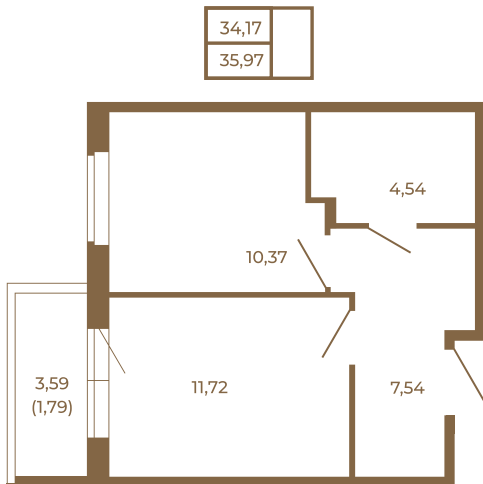

Таймс

Классическая однокомнатная квартира 36 кв. м.

Адрес дома:
Россия, Ленинградская область, Всеволожский район, Сертолово, микрорайон Чёрная Речка

Площадь, кв.м. **35.97**

Жилая, кв.м. **10.37**

Корпус **6**

Этаж **2**

Стоимость:

5 539 380 руб.

Расположение квартиры на этаже

(812) 335-0-214