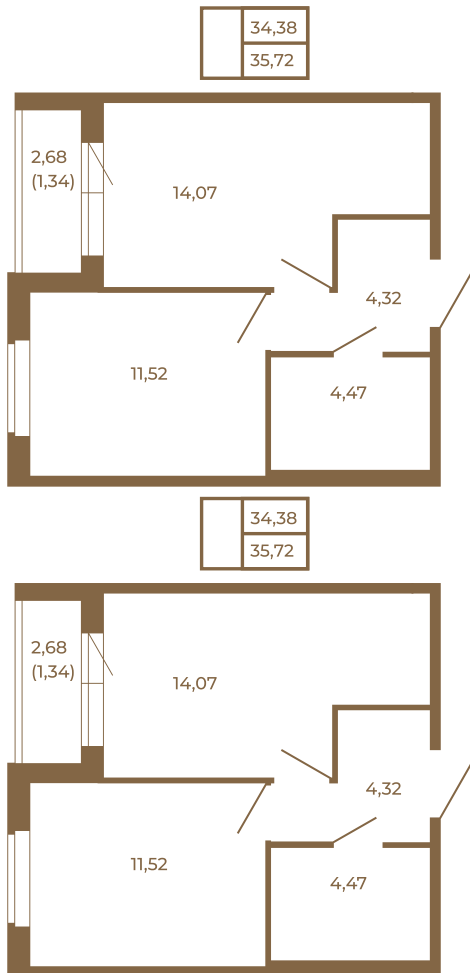

## Классическая однокомнатная квартира 35 кв. м.

Адрес дома:  
Россия, Ленинградская область, Всеволожский район, Сертолово, микрорайон Чёрная Речка

Площадь, кв.м. **35.72**

Жилая, кв.м. **14.07**

Корпус **6**

Этаж **4**

Стоимость:

**5 715 200 руб.**

Расположение квартиры на этаже

(812) 335-0-214