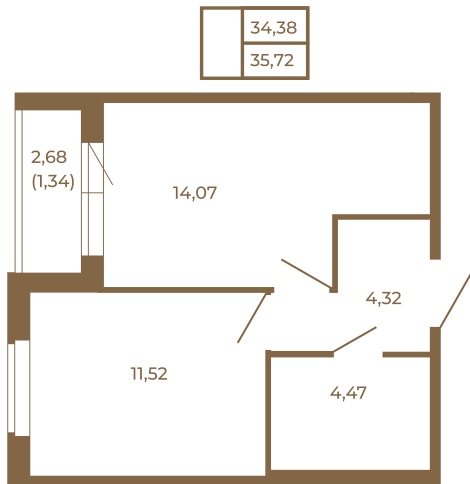

Таймс

Классическая однокомнатная квартира 35 кв. м.

Адрес дома:
Россия, Ленинградская область, Всеволожский район, Сертолово, микрорайон Чёрная Речка

Площадь, кв.м. **35.72**

Жилая, кв.м. **14.07**

Корпус **6**

Этаж **2**

Стоимость:

5 500 880 руб.

Расположение квартиры на этаже

(812) 335-0-214