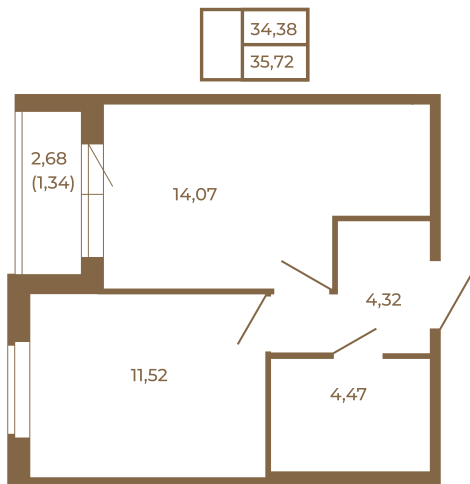

Таймс

Классическая однокомнатная квартира 35 кв. м.

Адрес дома:
Россия, Ленинградская область, Всеволожский район, Сертолово, микрорайон Чёрная Речка

Площадь, кв.м. **35.72**

Жилая, кв.м. **14.07**

Корпус **6**

Этаж **2**

Стоимость:

5 500 880 руб.

Расположение квартиры на этаже

(812) 335-0-214