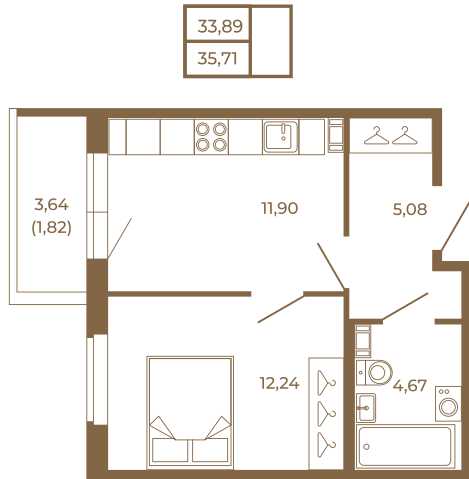

Таймс

Квартира-трансформер. Квартира может быть как однокомнатной, так и просторной студией

Расположение квартиры на этаже

Адрес дома:
Россия, Ленинградская область, Всеволожский район, Сертолово, микрорайон Чёрная Речка

Площадь, кв.м. **35.71**

Жилая, кв.м. **12.24**

Корпус **6**

Этаж **4**

Стоимость:

5 713 600 руб.

(812) 335-0-214