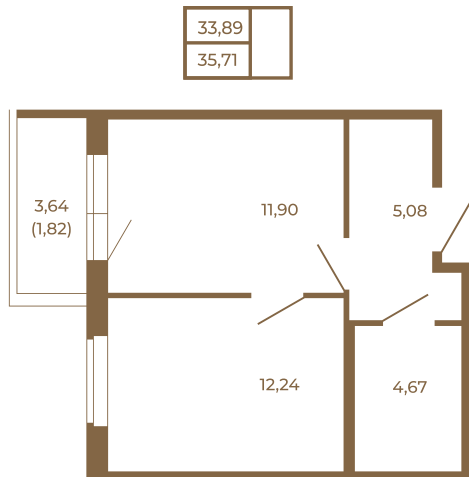

Таймс

Квартира-трансформер. Квартира может быть как однокомнатной, так и просторной студией

Расположение квартиры на этаже

Адрес дома:
Россия, Ленинградская область, Всеволожский район, Сертолово, микрорайон Чёрная Речка

Площадь, кв.м. **35.71**

Жилая, кв.м. **12.24**

Корпус **6**

Этаж **4**

Стоимость:

5 713 600 руб.

(812) 335-0-214