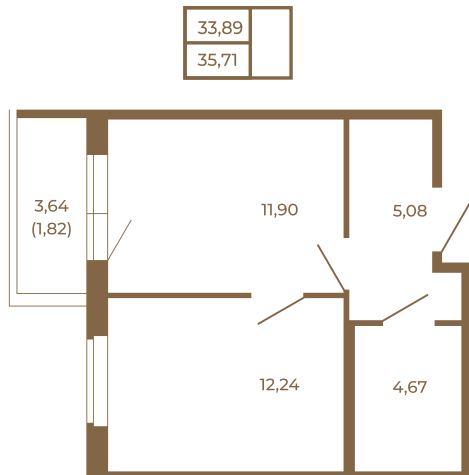

Таймс

Квартира-трансформер. Квартира может быть как однокомнатной, так и просторной студией

Адрес дома:
Россия, Ленинградская область, Всеволожский район, Сертолово, микрорайон Чёрная Речка

Площадь, кв.м. **35.71**

Жилая, кв.м. **12.24**

Корпус **6**

Этаж **2**

Стоимость:

5 499 340 руб.

Расположение квартиры на этаже

(812) 335-0-214