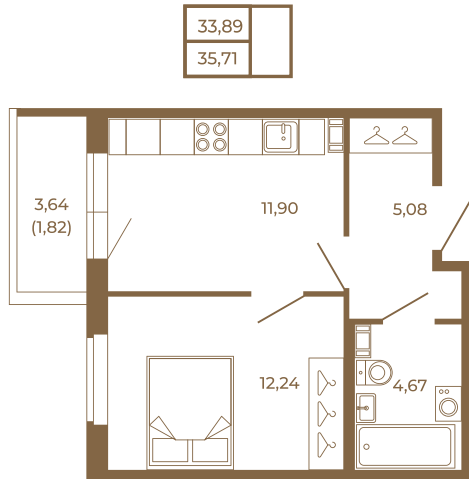

Таймс

Квартира-трансформер. Квартира может быть как однокомнатной, так и просторной студией

Адрес дома:
Россия, Ленинградская область, Всеволожский район, Сертолово, микрорайон Чёрная Речка

Площадь, кв.м. **35.71**

Жилая, кв.м. **12.24**

Корпус **6**

Этаж **2**

Стоимость:

5 499 340 руб.

Расположение квартиры на этаже

(812) 335-0-214