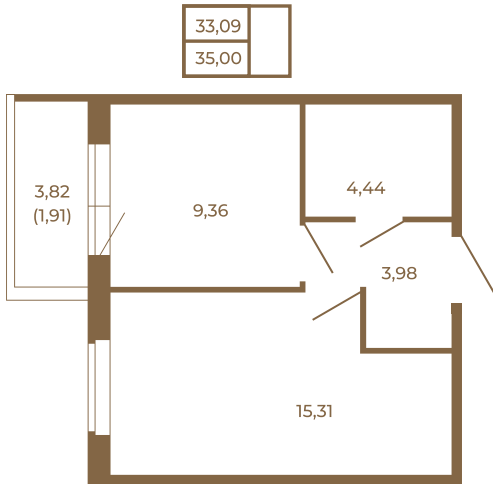

Таймс

Классическая небольшая однокомнатная квартира

Расположение квартиры на этаже

Адрес дома:
Россия, Ленинградская область, Всеволожский
район, Сертолово, микрорайон Чёрная Речка

Площадь, кв.м. **35**

Жилая, кв.м. **15.31**

Корпус **6**

Этаж **1**

Стоимость:

5 180 000 руб.

(812) 335-0-214