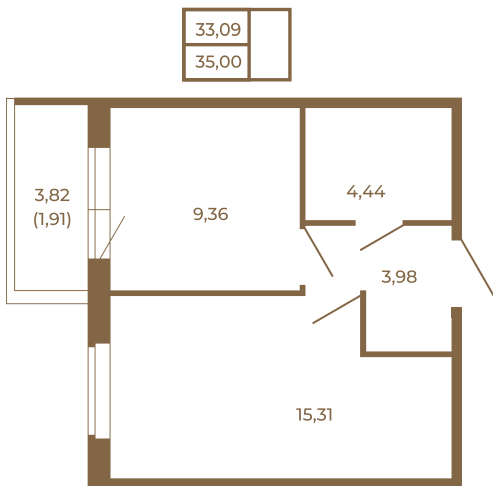

Таймс

Классическая небольшая однокомнатная квартира

Расположение квартиры на этаже

Адрес дома:
Россия, Ленинградская область, Всеволожский
район, Сертолово, микрорайон Чёрная Речка

Площадь, кв.м. **35**

Жилая, кв.м. **15.31**

Корпус **6**

Этаж **1**

Стоимость:

5 180 000 руб.

(812) 335-0-214