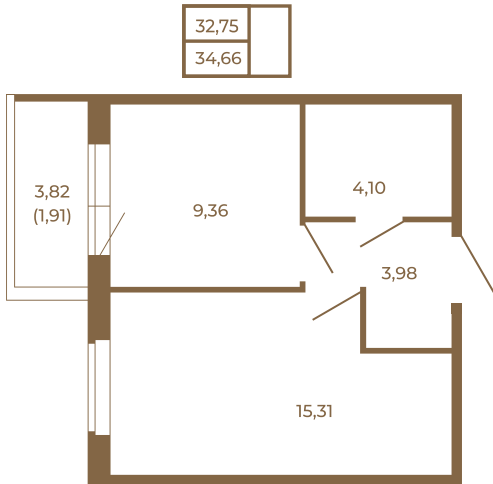

## Классическая небольшая однокомнатная квартира

Адрес дома:  
Россия, Ленинградская область, Всеволожский  
район, Сертолово, микрорайон Чёрная Речка

Площадь, кв.м. **34.66**

Жилая, кв.м. **15.31**

Корпус **6**

Этаж **4**

Стоимость:

**5 545 600 руб.**

Расположение квартиры на этаже

(812) 335-0-214