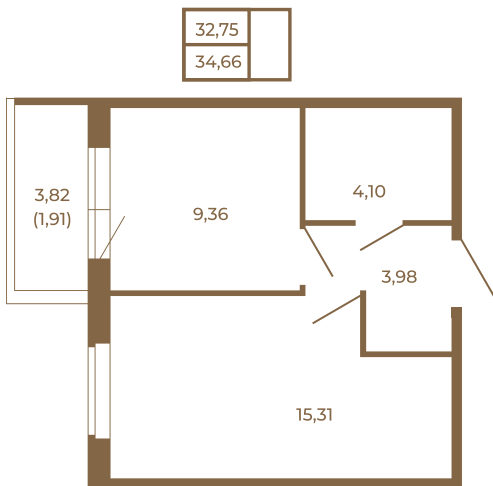

## Классическая небольшая однокомнатная квартира

Адрес дома:  
Россия, Ленинградская область, Всеволожский  
район, Сертолово, микрорайон Чёрная Речка

Площадь, кв.м. **34.66**

Жилая, кв.м. **15.31**

Корпус **6**

Этаж **4**

Стоимость:

**5 545 600 руб.**

Расположение квартиры на этаже

(812) 335-0-214