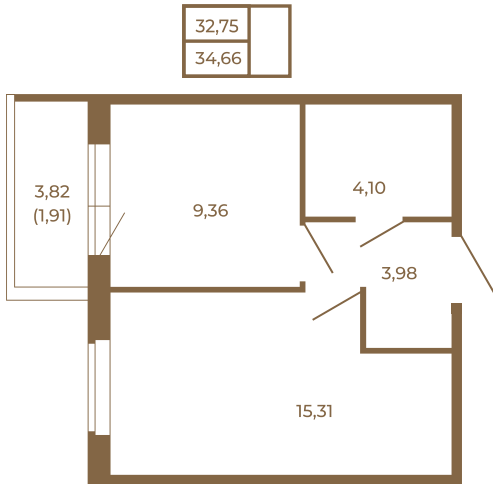

Таймс

Классическая небольшая однокомнатная квартира

Адрес дома:
Россия, Ленинградская область, Всеволожский
район, Сертолово, микрорайон Чёрная Речка

Площадь, кв.м. **34.66**

Жилая, кв.м. **15.31**

Корпус **6**

Этаж **3**

Стоимость:

5 337 640 руб.

Расположение квартиры на этаже

(812) 335-0-214