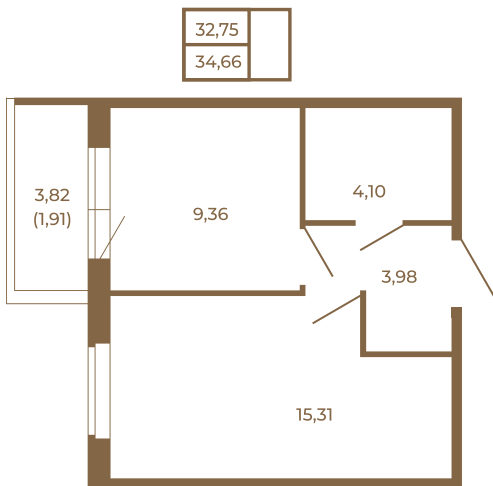

Таймс

Классическая небольшая однокомнатная квартира

Адрес дома:
Россия, Ленинградская область, Всеволожский
район, Сертолово, микрорайон Чёрная Речка

Площадь, кв.м. **34.66**

Жилая, кв.м. **15.31**

Корпус **6**

Этаж **3**

Стоимость:

5 337 640 руб.

Расположение квартиры на этаже

(812) 335-0-214