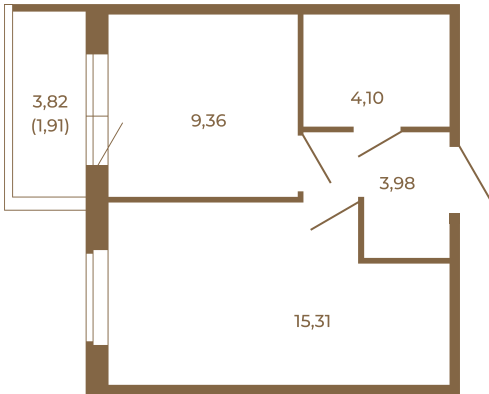

## Классическая небольшая однокомнатная квартира

Адрес дома:  
Россия, Ленинградская область, Всеволожский  
район, Сертолово, микрорайон Чёрная Речка

|       |  |
|-------|--|
| 32,75 |  |
| 34,66 |  |

|       |  |
|-------|--|
| 32,75 |  |
| 34,66 |  |

Площадь, кв.м. **34.66**

Жилая, кв.м. **15.31**

Корпус **6**

Этаж **2**

Стоимость:

**5 337 640 руб.**

Расположение квартиры на этаже