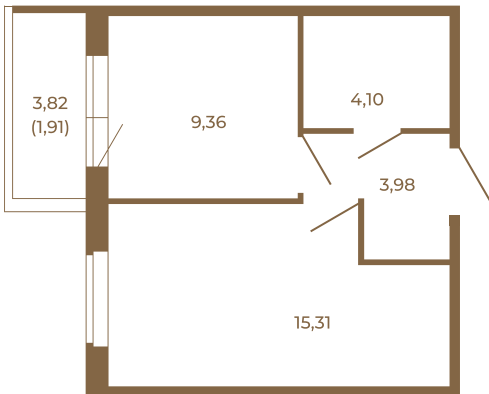

## Классическая небольшая однокомнатная квартира

Адрес дома:  
Россия, Ленинградская область, Всеволожский  
район, Сертолово, микрорайон Чёрная Речка

|       |  |
|-------|--|
| 32,75 |  |
| 34,66 |  |

|       |  |
|-------|--|
| 32,75 |  |
| 34,66 |  |

Площадь, кв.м. **34.66**

Жилая, кв.м. **15.31**

Корпус **6**

Этаж **2**

Стоимость:

**5 337 640 руб.**

Расположение квартиры на этаже