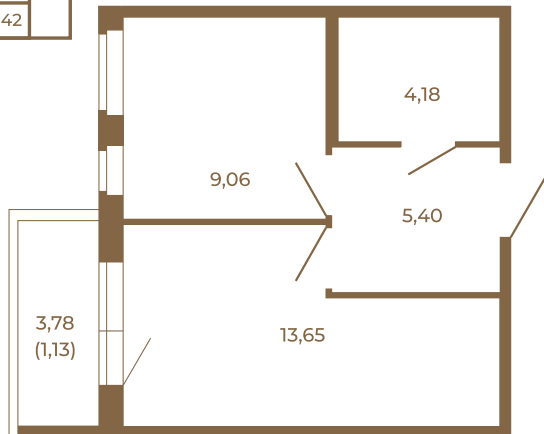

Таймс

Однокомнатная квартира 33 кв. м. с просторной кухней-гостиной

Адрес дома:
Россия, Ленинградская область, Всеволожский район, Сертолово, микрорайон Чёрная Речка

32,29
33,42

Площадь, кв.м. **33.42**

Жилая, кв.м. **9.06**

Корпус **6**

Этаж **4**

Стоимость:

5 347 200 руб.

32,29
33,42

Расположение квартиры на этаже

(812) 335-0-214