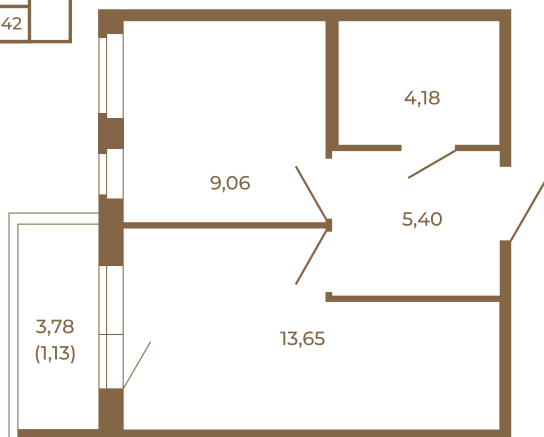

Таймс

Однокомнатная квартира 33 кв. м. с просторной кухней-гостиной

Адрес дома:
Россия, Ленинградская область, Всеволожский район, Сертолово, микрорайон Чёрная Речка

32,29
33,42

Площадь, кв.м. **33.42**

Жилая, кв.м. **9.06**

Корпус **6**

Этаж **4**

Стоимость:

5 347 200 руб.

32,29
33,42

Расположение квартиры на этаже

(812) 335-0-214