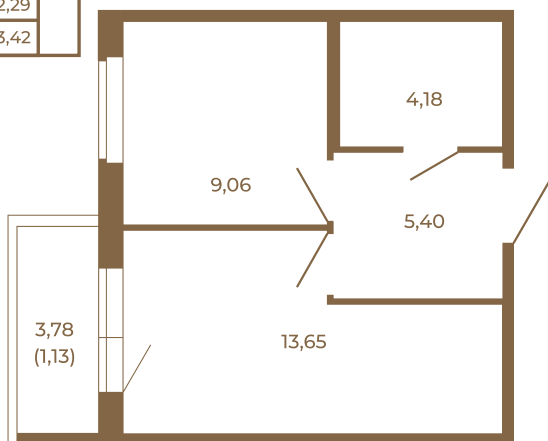

Таймс

Однокомнатная квартира 33 кв. м. с просторной кухней-гостиной

Адрес дома:
Россия, Ленинградская область, Всеволожский район, Сертолово, микрорайон Чёрная Речка

32,29
33,42

Площадь, кв.м. **33.42**

Жилая, кв.м. **9.06**

Корпус **6**

Этаж **3**

Стоимость:

1 руб.

32,29
33,42

Расположение квартиры на этаже

(812) 335-0-214