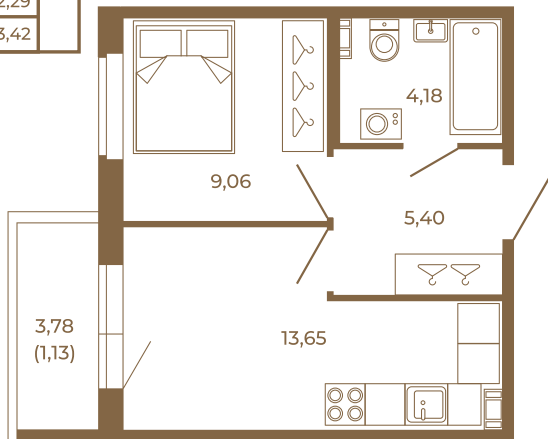

Таймс

Однокомнатная квартира 33 кв. м. с просторной кухней-гостиной

Адрес дома:
Россия, Ленинградская область, Всеволожский район, Сертолово, микрорайон Чёрная Речка

32,29
33,42

Площадь, кв.м. **33.42**

Жилая, кв.м. **9.06**

Корпус **6**

Этаж **3**

Стоимость:

1 руб.

32,29
33,42

Расположение квартиры на этаже

(812) 335-0-214