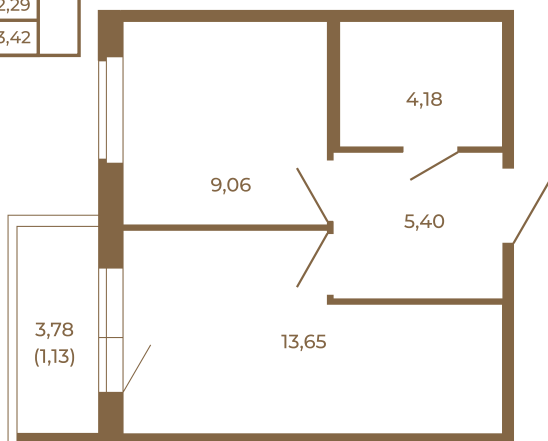

Таймс

Однокомнатная квартира 33 кв. м. с просторной кухней-гостиной

Адрес дома:
Россия, Ленинградская область, Всеволожский район, Сертолово, микрорайон Чёрная Речка

32,29
33,42

Площадь, кв.м. **33.42**

Жилая, кв.м. **9.06**

Корпус **6**

Этаж **2**

Стоимость:

1 руб.

32,29
33,42

Расположение квартиры на этаже

(812) 335-0-214