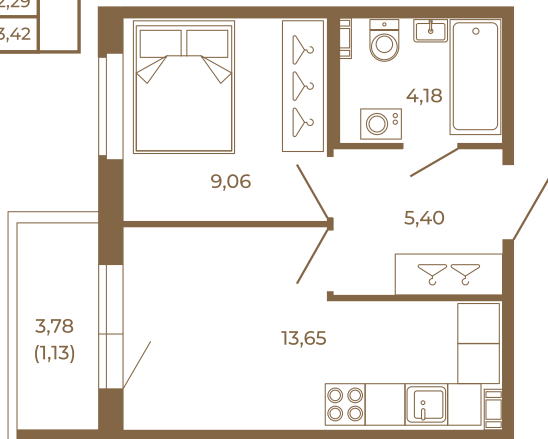

Таймс

Однокомнатная квартира 33 кв. м. с просторной кухней-гостиной

Адрес дома:
Россия, Ленинградская область, Всеволожский район, Сертолово, микрорайон Чёрная Речка

32,29
33,42

Площадь, кв.м. **33.42**

Жилая, кв.м. **9.06**

Корпус **6**

Этаж **2**

Стоимость:

1 руб.

32,29
33,42

Расположение квартиры на этаже

(812) 335-0-214