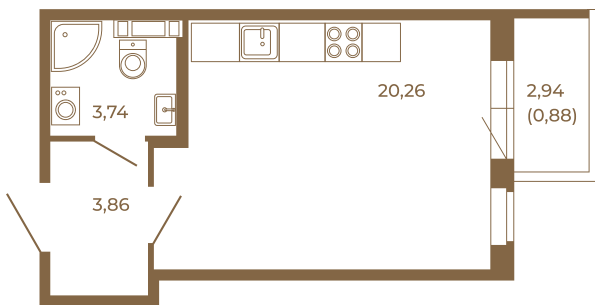

Таймс

Отличная студия правильной формы с большой кухней-гостиной и видом на лес

Адрес дома:
Россия, Ленинградская область, Всеволожский район, Сертолово, микрорайон Чёрная Речка

27,86	
28,74	

27,86	
28,74	

Площадь, кв.м. **28.74**

Жилая, кв.м. **20.26**

Корпус **6**

Этаж **1**

Стоимость:

4 425 960 руб.

Расположение квартиры на этаже

(812) 335-0-214