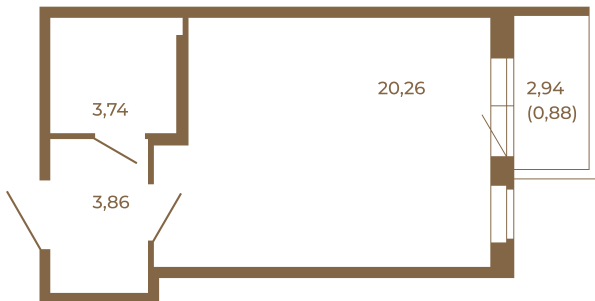

Таймс

Отличная студия правильной формы с большой кухней-гостиной и видом на лес

Адрес дома:
Россия, Ленинградская область, Всеволожский район, Сертолово, микрорайон Чёрная Речка

27,86	
28,74	

27,86	
28,74	

Площадь, кв.м. **28.74**

Жилая, кв.м. **20.26**

Корпус **6**

Этаж **1**

Стоимость:

4 425 960 руб.

Расположение квартиры на этаже

(812) 335-0-214