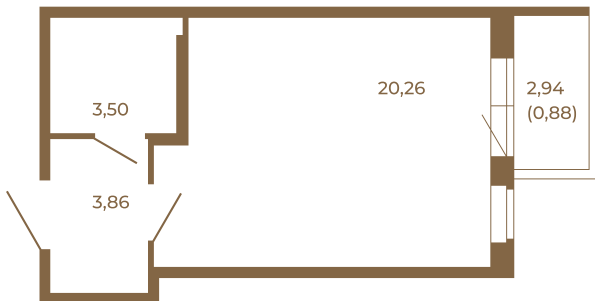

Таймс

Отличная студия правильной формы с большой кухней-гостиной и видом на лес

Адрес дома:
Россия, Ленинградская область, Всеволожский район, Сертолово, микрорайон Чёрная Речка

27,62	
28,50	

27,62	
28,50	

Площадь, кв.м. **28.5**

Жилая, кв.м. **20.26**

Корпус **6**

Этаж **4**

Стоимость:

5 101 500 руб.

Расположение квартиры на этаже

(812) 335-0-214