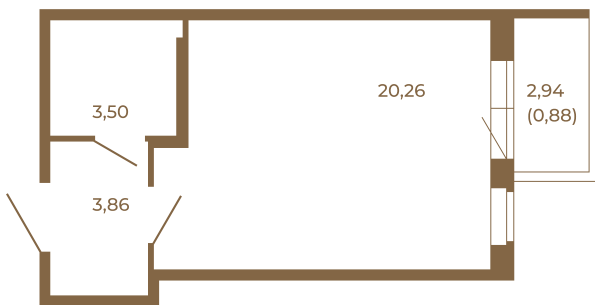

Таймс

Отличная студия правильной формы с большой кухней-гостиной и видом на лес

Адрес дома:
Россия, Ленинградская область, Всеволожский район, Сертолово, микрорайон Чёрная Речка

27,62	
28,50	

27,62	
28,50	

Площадь, кв.м. **28.5**

Жилая, кв.м. **20.26**

Корпус **6**

Этаж **4**

Стоимость:

5 101 500 руб.

Расположение квартиры на этаже

(812) 335-0-214