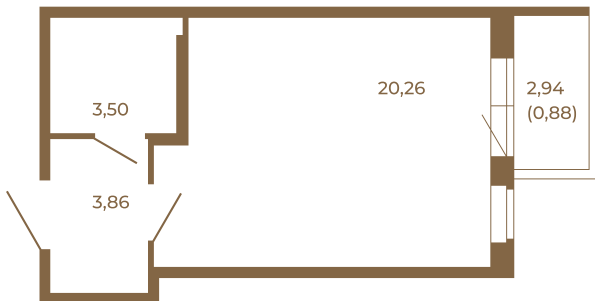

Таймс

Отличная студия правильной формы с большой кухней-гостиной и видом на лес

Адрес дома:
Россия, Ленинградская область, Всеволожский район, Сертолово, микрорайон Чёрная Речка

27,62	
28,50	

27,62	
28,50	

Площадь, кв.м. **28.5**

Жилая, кв.м. **20.26**

Корпус **6**

Этаж **3**

Стоимость:

4 902 000 руб.

Расположение квартиры на этаже

(812) 335-0-214