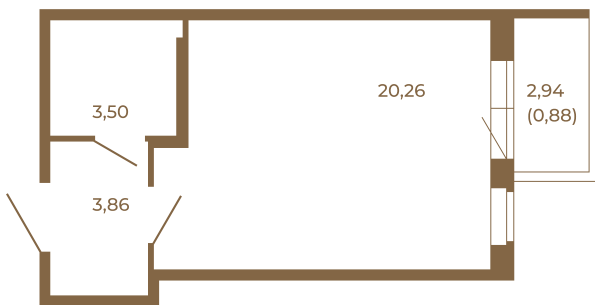

Таймс

Отличная студия правильной формы с большой кухней-гостиной и видом на лес

Адрес дома:
Россия, Ленинградская область, Всеволожский район, Сертолово, микрорайон Чёрная Речка

27,62	
28,50	

27,62	
28,50	

Площадь, кв.м. **28.5**

Жилая, кв.м. **20.26**

Корпус **6**

Этаж **3**

Стоимость:

4 902 000 руб.

Расположение квартиры на этаже

(812) 335-0-214