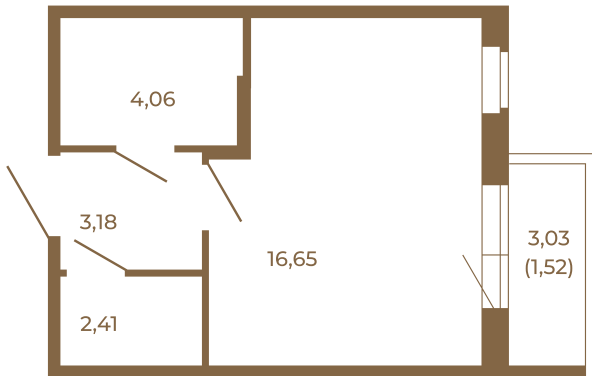

## Единственная студия со встроенной гардеробной

Адрес дома:  
Россия, Ленинградская область, Всеволожский район, Сертолово, микрорайон Чёрная Речка

26,30	
27,82	

26,30	
27,82	

Расположение квартиры на этаже

Площадь, кв.м. **27.82**

Жилая, кв.м. **16.65**

Корпус **6**

Этаж **4**

Стоимость:

**4 812 860 руб.**

(812) 335-0-214