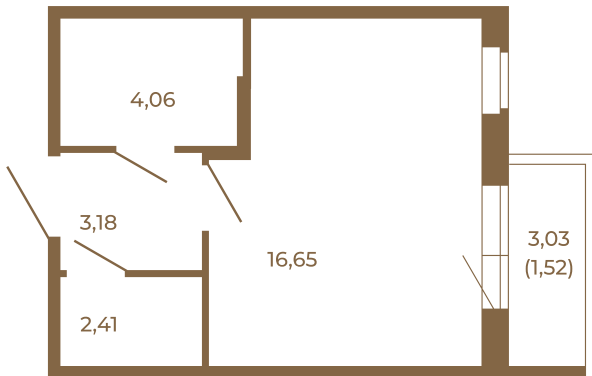

## Единственная студия со встроенной гардеробной

Адрес дома:  
Россия, Ленинградская область, Всеволожский район, Сертолово, микрорайон Чёрная Речка

26,30	
27,82	

26,30	
27,82	

Расположение квартиры на этаже

Площадь, кв.м. **27.82**

Жилая, кв.м. **16.65**

Корпус **6**

Этаж **4**

Стоимость:

**4 812 860 руб.**

(812) 335-0-214