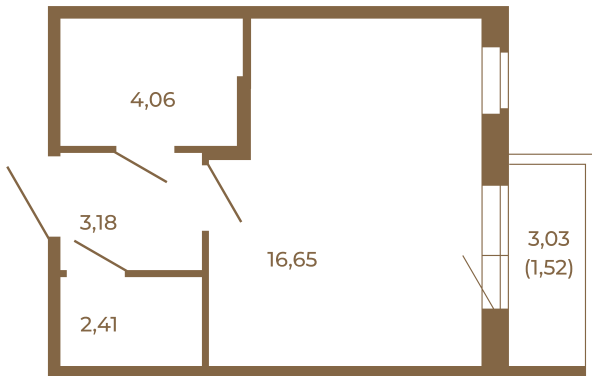

Таймс

Единственная студия со встроенной гардеробной

Адрес дома:
Россия, Ленинградская область, Всеволожский район, Сертолово, микрорайон Чёрная Речка

26,30	
27,82	

26,30	
27,82	

Расположение квартиры на этаже

Площадь, кв.м. **27.82**

Жилая, кв.м. **16.65**

Корпус **6**

Этаж **3**

Стоимость:

4 701 580 руб.

(812) 335-0-214