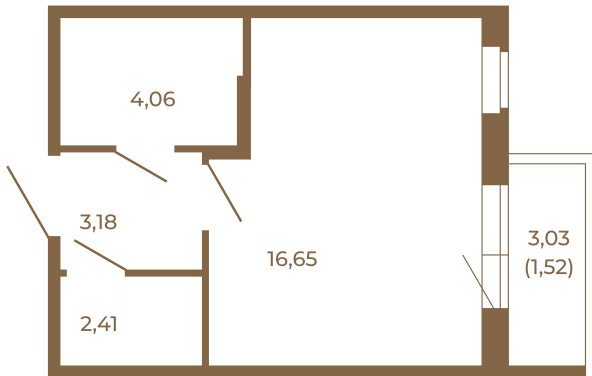

Таймс

Единственная студия со встроенной гардеробной

Адрес дома:
Россия, Ленинградская область, Всеволожский район, Сертолово, микрорайон Чёрная Речка

26,30	
27,82	

26,30	
27,82	

Расположение квартиры на этаже

Площадь, кв.м. **27.82**

Жилая, кв.м. **16.65**

Корпус **6**

Этаж **3**

Стоимость:

4 701 580 руб.

(812) 335-0-214