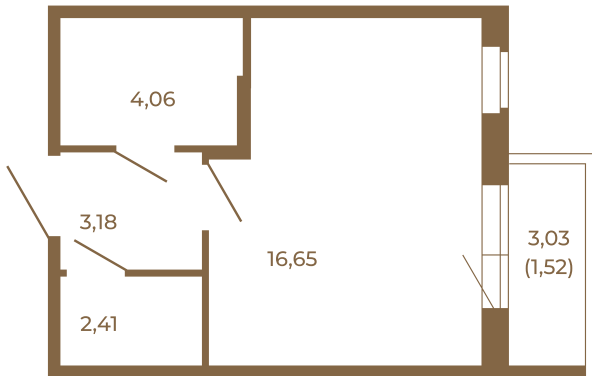

Таймс

Единственная студия со встроенной гардеробной

Адрес дома:
Россия, Ленинградская область, Всеволожский район, Сертолово, микрорайон Чёрная Речка

26,30	
27,82	

26,30	
27,82	

Площадь, кв.м. **27.82**

Жилая, кв.м. **16.65**

Корпус **6**

Этаж **2**

Стоимость:

4 701 580 руб.

Расположение квартиры на этаже

(812) 335-0-214