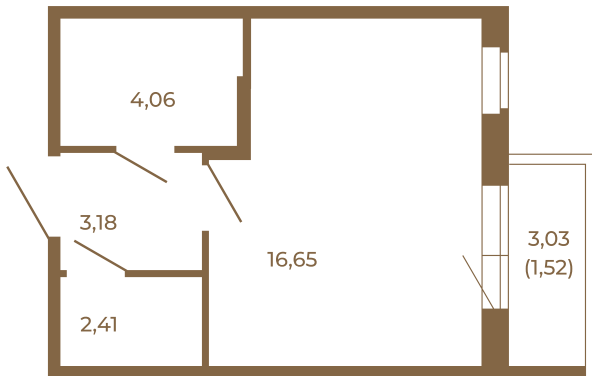

Таймс

Единственная студия со встроенной гардеробной

Адрес дома:
Россия, Ленинградская область, Всеволожский район, Сертолово, микрорайон Чёрная Речка

26,30	
27,82	

26,30	
27,82	

Площадь, кв.м. **27.82**

Жилая, кв.м. **16.65**

Корпус **6**

Этаж **2**

Стоимость:

4 701 580 руб.

Расположение квартиры на этаже

(812) 335-0-214