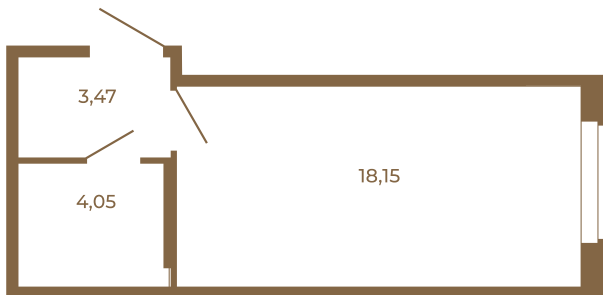

Таймс

Классическая студия 25 кв. м.

25,67	
25,67	

25,67	
25,67	

Адрес дома:
Россия, Ленинградская область, Всеволожский район, Сертолово, микрорайон Чёрная Речка

Площадь, кв.м. **25.67**

Жилая, кв.м. **18.15**

Корпус **6**

Этаж **1**

Стоимость:
3 953 180 руб.

Расположение квартиры на этаже

(812) 335-0-214