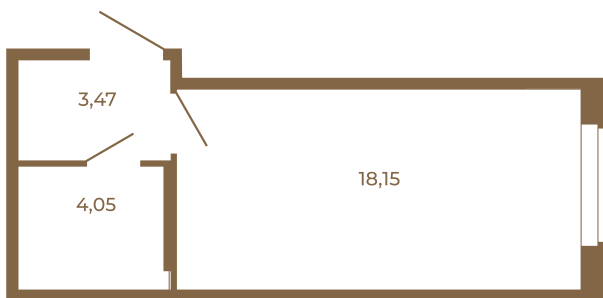

Таймс

Классическая студия 25 кв. м.

25,67	
25,67	

25,67	
25,67	

Адрес дома:
Россия, Ленинградская область, Всеволожский район, Сертолово, микрорайон Чёрная Речка

Площадь, кв.м. **25.67**

Жилая, кв.м. **18.15**

Корпус **6**

Этаж **1**

Стоимость:
3 953 180 руб.

Расположение квартиры на этаже

(812) 335-0-214