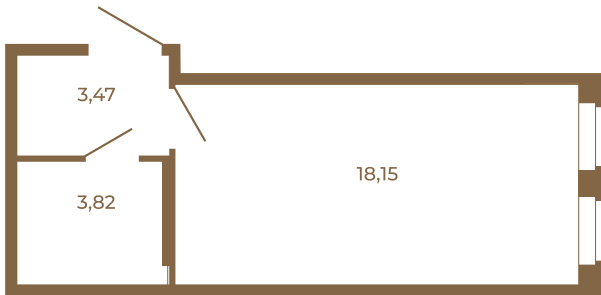

Таймс

Классическая студия 25 кв. м.

25,44	
25,44	

25,44	
25,44	

Расположение квартиры на этаже

Адрес дома:
Россия, Ленинградская область, Всеволожский район, Сертолово, микрорайон Чёрная Речка

Площадь, кв.м. **25.44**

Жилая, кв.м. **18.15**

Корпус **6**

Этаж **4**

Стоимость:
4 401 120 руб.

(812) 335-0-214