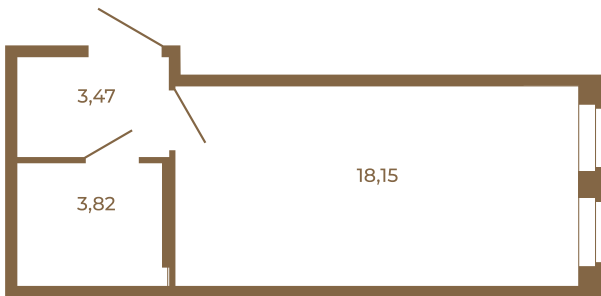

Таймс

Классическая студия 25 кв. м.

25,44	
25,44	

25,44	
25,44	

Расположение квартиры на этаже

Адрес дома:
Россия, Ленинградская область, Всеволожский район, Сертолово, микрорайон Чёрная Речка

Площадь, кв.м. **25.44**

Жилая, кв.м. **18.15**

Корпус **6**

Этаж **4**

Стоимость:
4 401 120 руб.

(812) 335-0-214