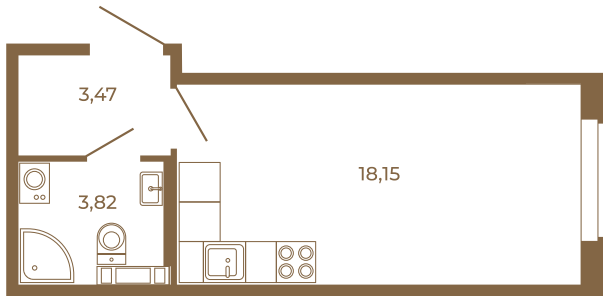

Таймс

Классическая студия 25 кв. м.

25,44	
25,44	

25,44	
25,44	

Адрес дома:
Россия, Ленинградская область, Всеволожский район, Сертолово, микрорайон Чёрная Речка

Площадь, кв.м. **25.44**

Жилая, кв.м. **18.15**

Корпус **6**

Этаж **3**

Стоимость:
4 299 360 руб.

Расположение квартиры на этаже

(812) 335-0-214