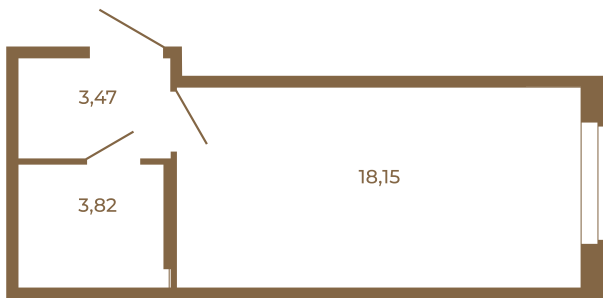

Таймс

Классическая студия 25 кв. м.

25,44	
25,44	

25,44	
25,44	

Адрес дома:
Россия, Ленинградская область, Всеволожский район, Сертолово, микрорайон Чёрная Речка

Площадь, кв.м. **25.44**

Жилая, кв.м. **18.15**

Корпус **6**

Этаж **3**

Стоимость:
4 299 360 руб.

Расположение квартиры на этаже

(812) 335-0-214