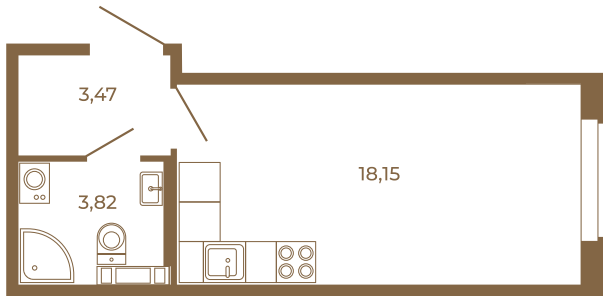

Таймс

Классическая студия 25 кв. м.

25,44	
25,44	

25,44	
25,44	

Адрес дома:
Россия, Ленинградская область, Всеволожский район, Сертолово, микрорайон Чёрная Речка

Площадь, кв.м. **25.44**

Жилая, кв.м. **18.15**

Корпус **6**

Этаж **2**

Стоимость:
4 299 360 руб.

Расположение квартиры на этаже

(812) 335-0-214