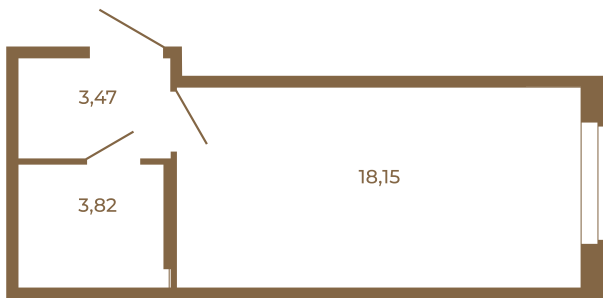

Таймс

Классическая студия 25 кв. м.

25,44	
25,44	

25,44	
25,44	

Адрес дома:
Россия, Ленинградская область, Всеволожский район, Сертолово, микрорайон Чёрная Речка

Площадь, кв.м. **25.44**

Жилая, кв.м. **18.15**

Корпус **6**

Этаж **2**

Стоимость:
4 299 360 руб.

Расположение квартиры на этаже

(812) 335-0-214