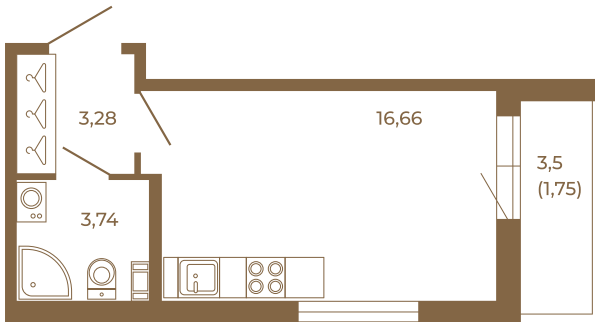

Таймс

Классическая студия 25 кв. м.

Адрес дома:

Россия, Ленинградская область, Всеволожский район, Сертолово, микрорайон Чёрная Речка

Площадь, кв.м. **25.43**

Жилая, кв.м. **16.66**

Корпус **6**

Этаж **1**

Стоимость:

4 068 800 руб.

23,68	
25,43	

23,68	
25,43	

Расположение квартиры на этаже

(812) 335-0-214