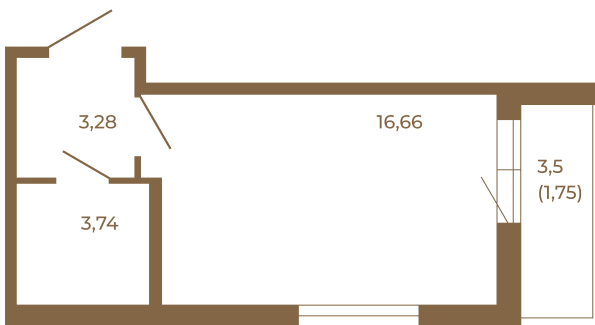

Таймс

Классическая студия 25 кв. м.

Адрес дома:

Россия, Ленинградская область, Всеволожский район, Сертолово, микрорайон Чёрная Речка

Площадь, кв.м. **25.43**

Жилая, кв.м. **16.66**

Корпус **6**

Этаж **1**

Стоимость:

4 068 800 руб.

23,68	
25,43	

23,68	
25,43	

Расположение квартиры на этаже

(812) 335-0-214