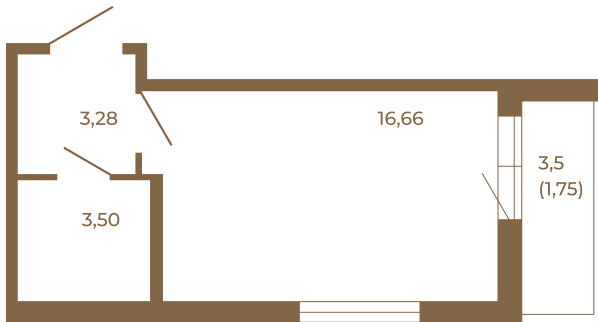

Таймс

Классическая студия 25 кв. м.

Адрес дома:
Россия, Ленинградская область, Всеволожский район, Сертолово, микрорайон Чёрная Речка

Площадь, кв.м. **25.19**

Жилая, кв.м. **16.66**

Корпус **6**

Этаж **4**

Стоимость:
4 559 390 руб.

23,44	
25,19	

23,44	
25,19	

Расположение квартиры на этаже

(812) 335-0-214