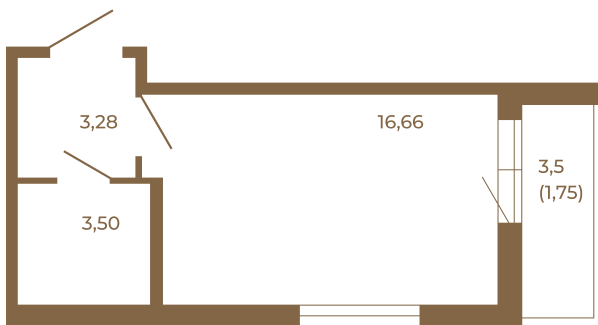

Таймс

Классическая студия 25 кв. м.

Адрес дома:
Россия, Ленинградская область, Всеволожский район, Сертолово, микрорайон Чёрная Речка

Площадь, кв.м. **25.19**

Жилая, кв.м. **16.66**

Корпус **6**

Этаж **4**

Стоимость:
4 559 390 руб.

23,44	
25,19	

23,44	
25,19	

Расположение квартиры на этаже

(812) 335-0-214