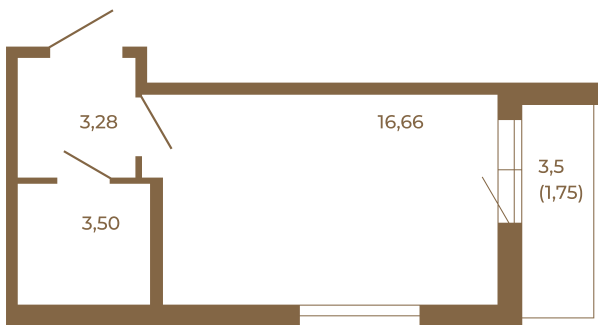

## Классическая студия 25 кв. м.

Адрес дома:

Россия, Ленинградская область, Всеволожский район, Сертолово, микрорайон Чёрная Речка

Площадь, кв.м. **25.19**

Жилая, кв.м. **16.66**

Корпус **6**

Этаж **3**

Стоимость:

**4 433 440 руб.**

23,44	
25,19	

23,44	
25,19	

Расположение квартиры на этаже

(812) 335-0-214