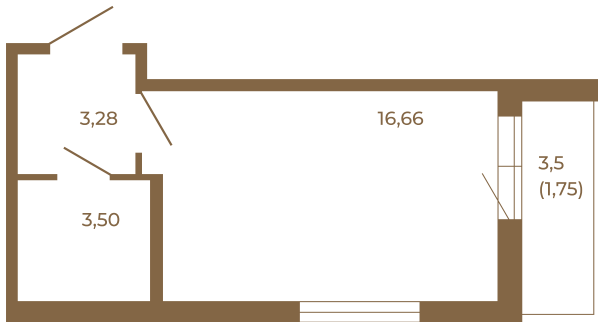

## Классическая студия 25 кв. м.

Адрес дома:

Россия, Ленинградская область, Всеволожский район, Сертолово, микрорайон Чёрная Речка

Площадь, кв.м. **25.19**

Жилая, кв.м. **16.66**

Корпус **6**

Этаж **3**

Стоимость:

**4 433 440 руб.**

23,44	
25,19	

23,44	
25,19	

Расположение квартиры на этаже

(812) 335-0-214