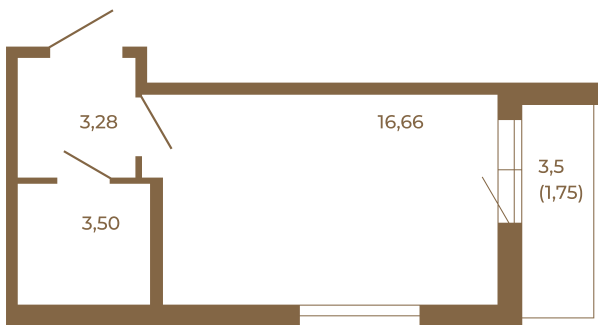

Таймс

Классическая студия 25 кв. м.

Адрес дома:

Россия, Ленинградская область, Всеволожский район, Сертолово, микрорайон Чёрная Речка

Площадь, кв.м. **25.19**

Жилая, кв.м. **16.66**

Корпус **6**

Этаж **2**

Стоимость:

4 433 440 руб.

23,44	
25,19	

23,44	
25,19	

Расположение квартиры на этаже

(812) 335-0-214