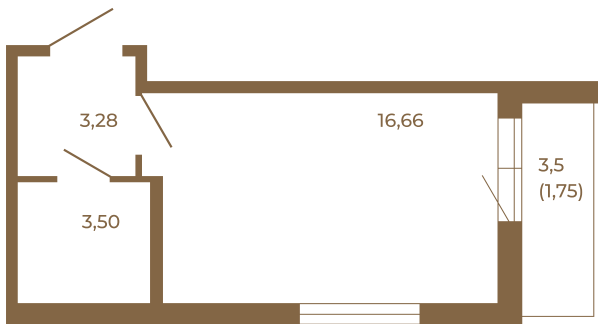

Таймс

Классическая студия 25 кв. м.

Адрес дома:

Россия, Ленинградская область, Всеволожский район, Сертолово, микрорайон Чёрная Речка

Площадь, кв.м. **25.19**

Жилая, кв.м. **16.66**

Корпус **6**

Этаж **2**

Стоимость:

4 433 440 руб.

23,44	
25,19	

23,44	
25,19	

Расположение квартиры на этаже

(812) 335-0-214