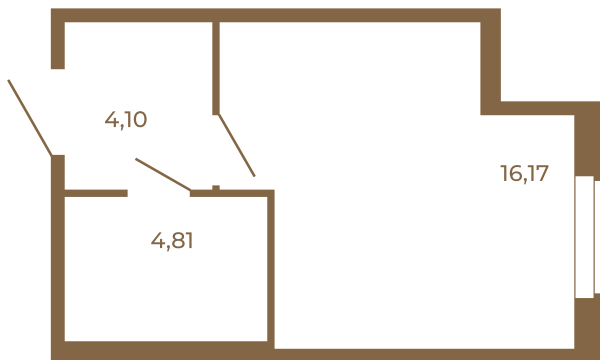

# Таймс

**Студия с просторной кухней-гостиной. удобной прихожей и большим санузлом**

25,08	
25,08	

25,08	
25,08	

Расположение квартиры на этаже

Адрес дома:  
Россия, Ленинградская область, Всеволожский район, Сертолово, микрорайон Чёрная Речка

Площадь, кв.м. **25.08**

Жилая, кв.м. **16.17**

Корпус **6**

Этаж **1**

Стоимость:

**3 862 320 руб.**

(812) 335-0-214