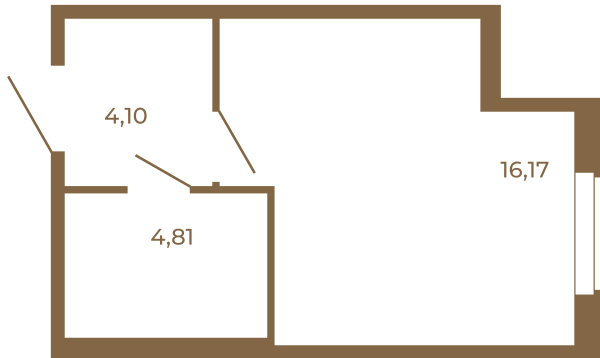

# Таймс

**Студия с просторной кухней-гостиной. удобной прихожей и большим санузлом**

25,08	
25,08	

25,08	
25,08	

Расположение квартиры на этаже

Адрес дома:  
Россия, Ленинградская область, Всеволожский район, Сертолово, микрорайон Чёрная Речка

Площадь, кв.м. **25.08**

Жилая, кв.м. **16.17**

Корпус **6**

Этаж **1**

Стоимость:

**3 862 320 руб.**

(812) 335-0-214