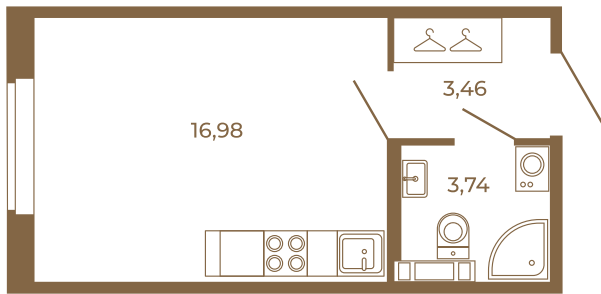

Таймс

Классическая студия 24 кв. м.

24,18
24,18

24,18
24,18

Расположение квартиры на этаже

Адрес дома:
Россия, Ленинградская область, Всеволожский район, Сертолово, микрорайон Чёрная Речка

Площадь, кв.м. **24.18**

Жилая, кв.м. **16.98**

Корпус **6**

Этаж **1**

Стоимость:
3 723 720 руб.

(812) 335-0-214