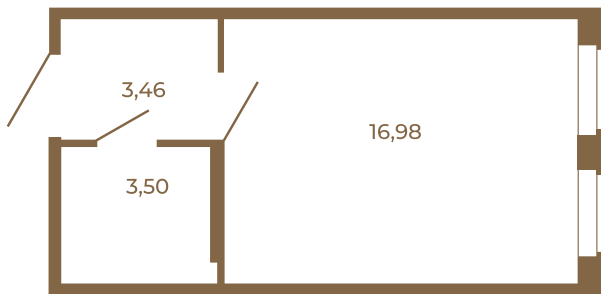

Таймс

Классическая студия 24 кв. м.

23,94
23,94

23,94
23,94

Расположение квартиры на этаже

Адрес дома:
Россия, Ленинградская область, Всеволожский район, Сертолово, микрорайон Чёрная Речка

Площадь, кв.м. **23.94**

Жилая, кв.м. **16.98**

Корпус **6**

Этаж **4**

Стоимость:
4 141 620 руб.

(812) 335-0-214