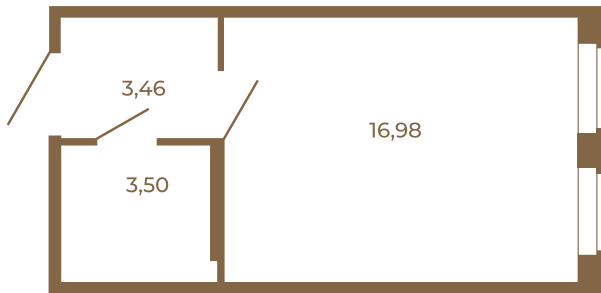

Таймс

Классическая студия 24 кв. м.

23,94
23,94

23,94
23,94

Расположение квартиры на этаже

Адрес дома:
Россия, Ленинградская область, Всеволожский район, Сертолово, микрорайон Чёрная Речка

Площадь, кв.м. **23.94**

Жилая, кв.м. **16.98**

Корпус **6**

Этаж **4**

Стоимость:
4 141 620 руб.

(812) 335-0-214