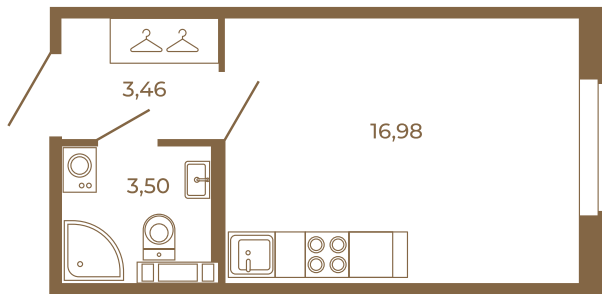

Таймс

Классическая студия 24 кв. м.

Адрес дома:

Россия, Ленинградская область, Всеволожский район, Сертолово, микрорайон Чёрная Речка

Площадь, кв.м. **23.94**

Жилая, кв.м. **16.98**

Корпус **6**

Этаж **3**

Стоимость:

4 045 860 руб.

23,94	
23,94	

23,94	
23,94	

Расположение квартиры на этаже

(812) 335-0-214