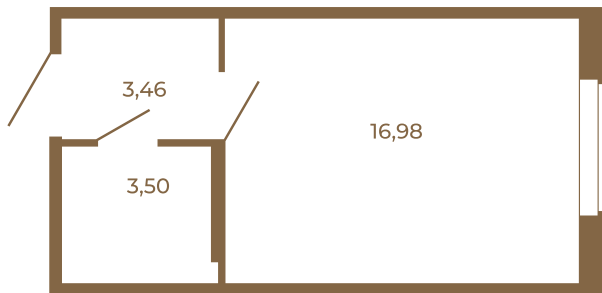

Таймс

Классическая студия 24 кв. м.

Адрес дома:

Россия, Ленинградская область, Всеволожский район, Сертолово, микрорайон Чёрная Речка

Площадь, кв.м. **23.94**

Жилая, кв.м. **16.98**

Корпус **6**

Этаж **3**

Стоимость:

4 045 860 руб.

23,94	
23,94	

23,94	
23,94	

Расположение квартиры на этаже

(812) 335-0-214