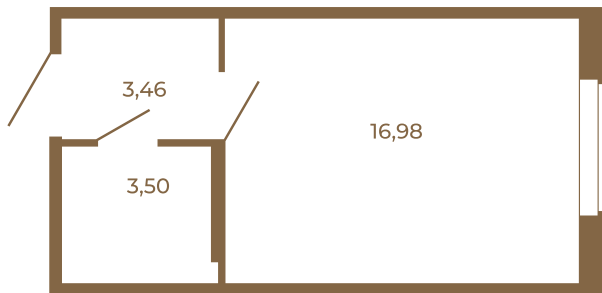

Таймс

Классическая студия 24 кв. м.

Адрес дома:

Россия, Ленинградская область, Всеволожский район, Сертолово, микрорайон Чёрная Речка

Площадь, кв.м. **23.94**

Жилая, кв.м. **16.98**

Корпус **6**

Этаж **2**

Стоимость:

4 045 860 руб.

23,94	
23,94	

23,94	
23,94	

Расположение квартиры на этаже

(812) 335-0-214