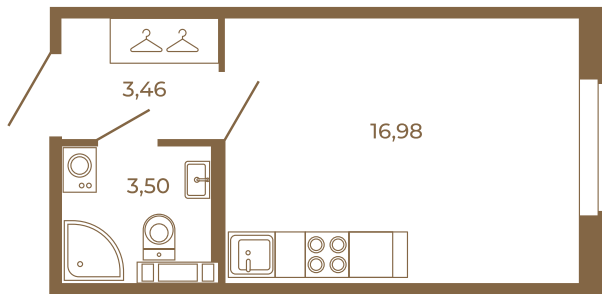

Таймс

Классическая студия 24 кв. м.

Адрес дома:

Россия, Ленинградская область, Всеволожский район, Сертолово, микрорайон Чёрная Речка

Площадь, кв.м. **23.94**

Жилая, кв.м. **16.98**

Корпус **6**

Этаж **2**

Стоимость:

4 045 860 руб.

23,94	
23,94	

23,94	
23,94	

Расположение квартиры на этаже

(812) 335-0-214