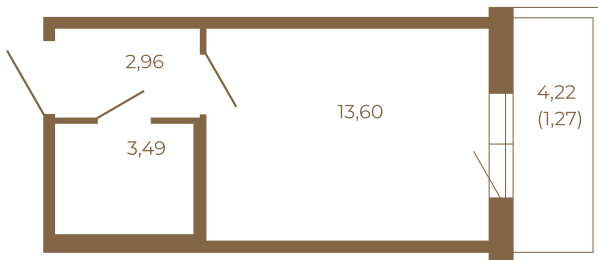

Таймс

Небольшая студия 21 кв. м.

20,05	
21,32	

20,05	
21,32	

Адрес дома:
Россия, Ленинградская область, Всеволожский район, Сертолово, микрорайон Чёрная Речка

Площадь, кв.м. **21.32**

Жилая, кв.м. **13.6**

Корпус **6**

Этаж **1**

Стоимость:

1 руб.

Расположение квартиры на этаже

(812) 335-0-214