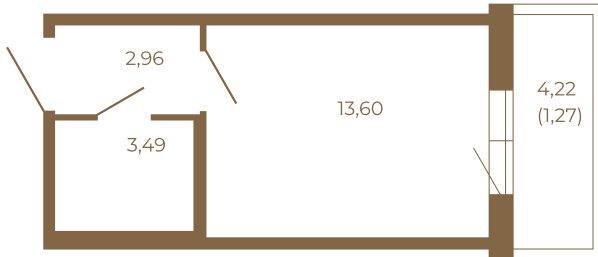

Таймс

Небольшая студия 21 кв. м.

20,05	
21,32	

20,05	
21,32	

Адрес дома:
Россия, Ленинградская область, Всеволожский район, Сертолово, микрорайон Чёрная Речка

Площадь, кв.м. **21.32**

Жилая, кв.м. **13.6**

Корпус **6**

Этаж **1**

Стоимость:

1 руб.

Расположение квартиры на этаже

(812) 335-0-214