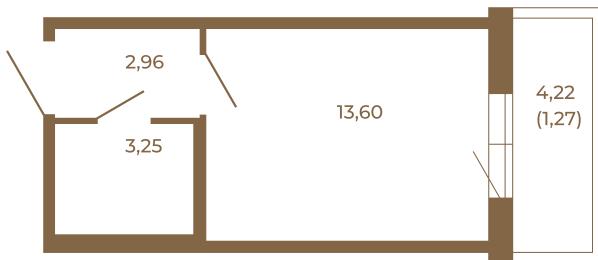

Таймс

Небольшая студия 21 кв. м.

19,81	
21,08	

19,81	
21,08	

Адрес дома:
Россия, Ленинградская область, Всеволожский район, Сертолово, микрорайон Чёрная Речка

Площадь, кв.м. **21.08**

Жилая, кв.м. **13.6**

Корпус **6**

Этаж **4**

Стоимость:

1 руб.

Расположение квартиры на этаже

(812) 335-0-214