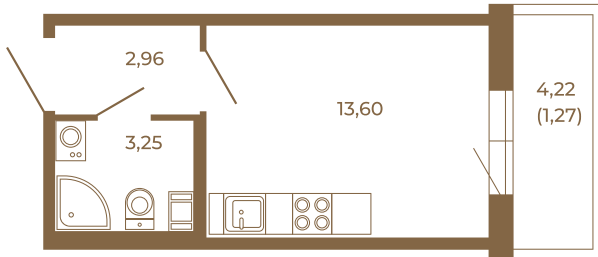

Таймс

Небольшая студия 21 кв. м.

19,81	
21,08	

19,81	
21,08	

Адрес дома:
Россия, Ленинградская область, Всеволожский район, Сертолово, микрорайон Чёрная Речка

Площадь, кв.м. **21.08**

Жилая, кв.м. **13.6**

Корпус **6**

Этаж **4**

Стоимость:

1 руб.

Расположение квартиры на этаже

(812) 335-0-214